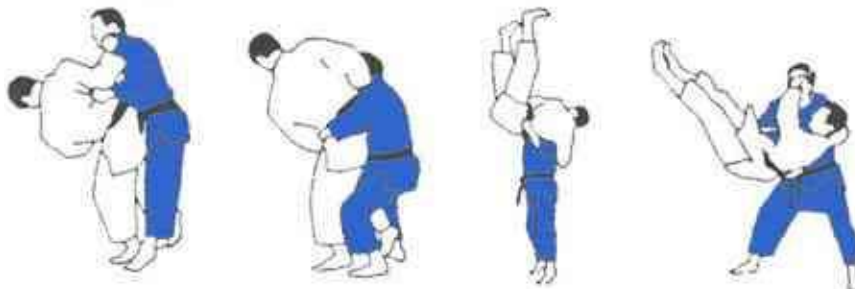

Tani-Otoshi