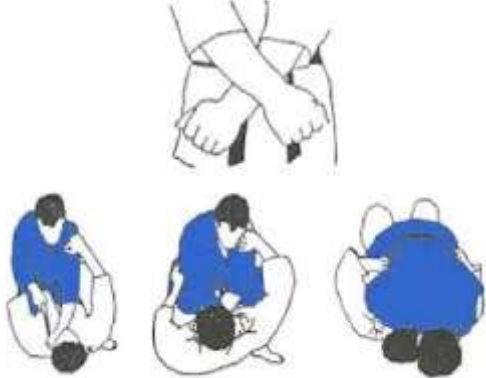

Gyaku Juji Jime